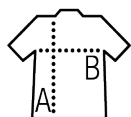

Rouge

Royal

Vert pomme

Un produit engagé

STANDARD
100
GOTS

www.gots.org

Produits apparentés

Tailles disponibles

Tailles	XS	S	M	L	XL	XXL	3XL
A/B	70/45	71/48	72/51	73/54	74/57	75/60	76/63

Emballage

Taille du carton : 55 x 36 x 23 cm

Poids par carton : 8.00 kg

Personnalisation
