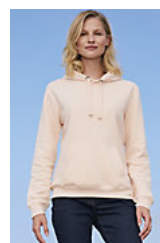

Un produit engagé

Produits apparentés

SOL'S SPENCER WOMEN
03103