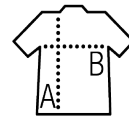

SOL'S SCOTT

SWEAT-SHIRT HOMME COL CAMIONNEUR

Qualité

MOLLETON GRATTÉ 280
50% coton - 50% polyester
Bas et poignets en bord côte élasthanne
Bande de propreté au col

Style

CLASSICO
Col doublé et contrasté
Manches montées
Coupé cousu

Tailles	S	M	L	XL	XXL	3XL
A/B	69/51	71/54	73/57	75/60	77/63	79/66

COLISAGE

5

Taille carton :
weight :

CARACTERISTIQUES

LARGE
SIZES

Royal

Noir