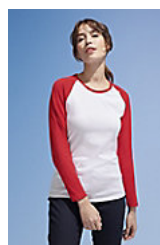

Un produit engagé

Produits apparentés

SOL'S MILKY LSL
02943