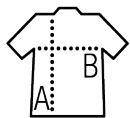

Qualité

Oxford 130

70% coton - 30% polyester

Style

Coupe ajustée Manches longues Col boutonné Poignets avec 2 boutons ajustables et patte capucin Patte 7 boutons ton sur ton Poche côté cœur

Tailles disponibles

Tailles	S	M	L	XL	XXL	3XL
A/B	77.5/52	78/54	78.5/56	79/58	79.5/60	80/62

Couleurs disponibles

Blanc

Ciel

Emballage

Taille du carton : 57 x 37 x 30 cm

Poids par carton : 8.00 kg

Produits apparentés