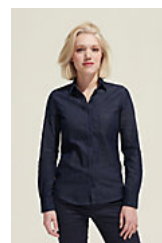

Produits apparentés

SOL'S BARRY WOMEN
02101