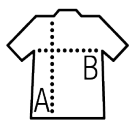

Qualité

Denim 5 oz

100% coton

Style

Coupe droite Manches longues Col
boutonné Poignets arrondis 1 bouton Patte
de boutonnage 7 boutons Patte capucin
boutonnée Denim Brut 1 poche poitrine
Laver avec des couleurs similaires Laver
avant première utilisation

Tailles disponibles

Tailles	S	M	L	XL	XXL	3XL
A/B	77.5/53.5	78/55.5	78.5/57.5	79/59.5	79.5/61.5	80/63.5

Couleurs disponibles

Brut denim

Emballage

Taille du carton : 57 x 37 x 30 cm

Poids par carton : 7.00 kg