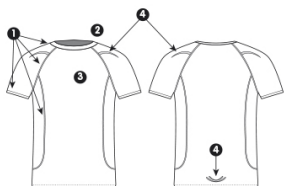

ROLY

CA0416 SEPANG

TAILLES (cm)

S [48cm/65cm]

M [51cm/67cm]

L [54cm/69cm]

XL [57cm/71cm]

XXL [60cm/73cm]

*[Mesures du contour 1cm au dessous des manches / Mesures depuis le point le plus haut de l'épaule jusqu'au bas du vêtement]

CARACTÉRISTIQUES

T-shirt technique manches courtes raglan.

- 1.- Coutures ouverture manches, ceinture, col et latéral ton sur ton.
- 2.- Détail col avec même tissu et étiquette détachable.
- 3.- Tissu respirant lavage et séchage facile.
- 4.- Détails reflectantes.

- 100% polyester, 130 g/m².
- *Spéciale sublimation.
  *Étiquette détachable.

QUANTITÉS

Adulte: Boîte - 50 ud. / Paquet - 5 ud.

RÉGIMES

COULEURS

01
BLANC

02
NOIR

60
ROUGE

05
BLEU ROYAL

221
JAUNE FLUO

225
LIME

DÉTAILS

Détail encolure.

Détails manches et latéral.

Détails coutures ton sur ton.

Détail dos reflectante.

Détail reflectante.

SPORTS COLLECTION

www.roly.eu